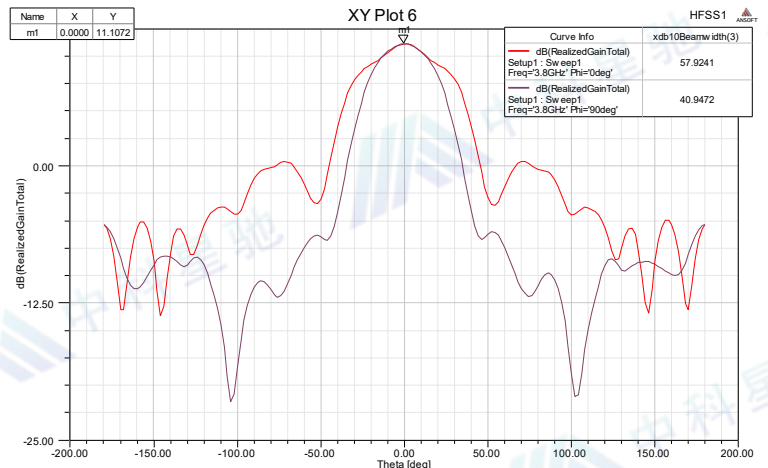

成都中科星驰科技有限公司

增益:

网站: www.a-microem.cn

邮箱: salesdirector@a-microem.com

座机: (+86) 028-89541190