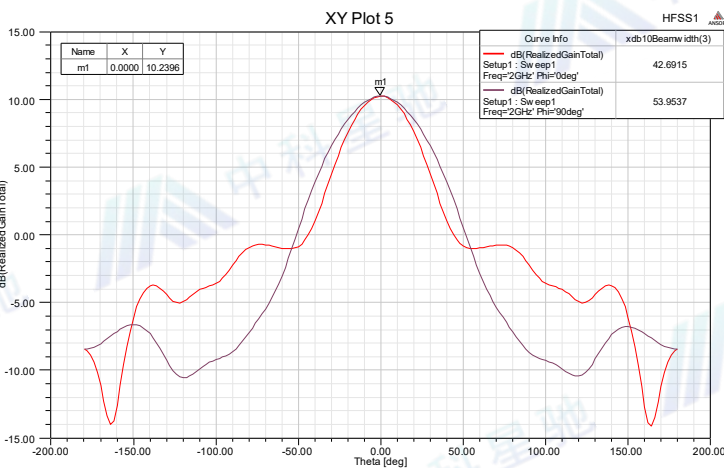

成都中科星驰科技有限公司

增益:

网站: www.a-microem.cn

邮箱: salesdirector@a-microem.com

座机: (+86) 028-89541190