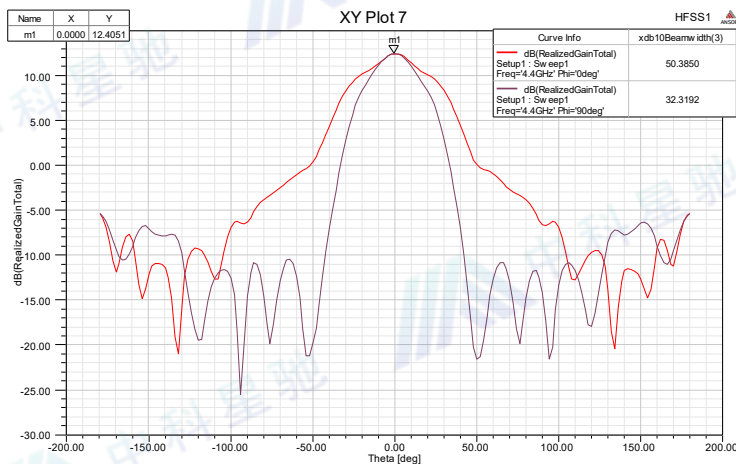

成都中科星驰科技有限公司

增益:

网站: www.a-microem.cn

邮箱: salesdirector@a-microem.com

座机: (+86) 028-89541190