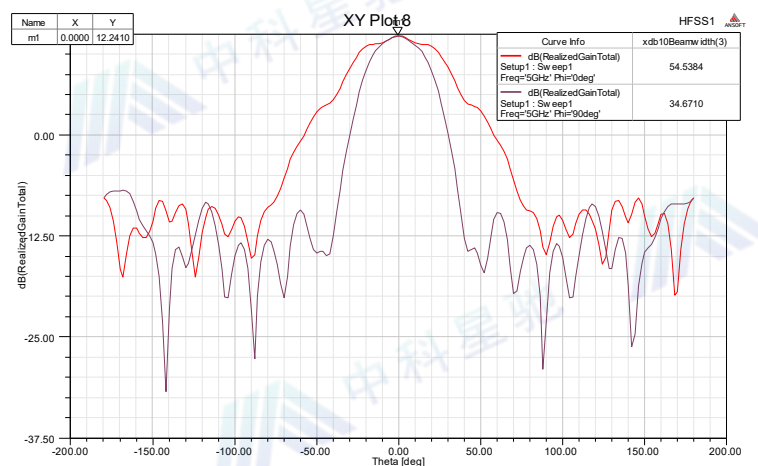

成都中科星驰科技有限公司

增益:

网站: www.a-microem.cn

邮箱: salesdirector@a-microem.com

座机: (+86) 028-89541190