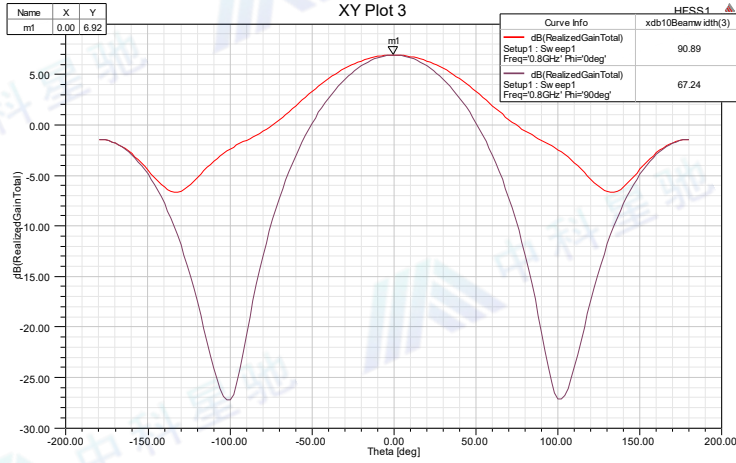

成都中科星驰科技有限公司

增益:

网站: www.a-microem.cn

邮箱: salesdirector@a-microem.com

座机: (+86) 028-89541190