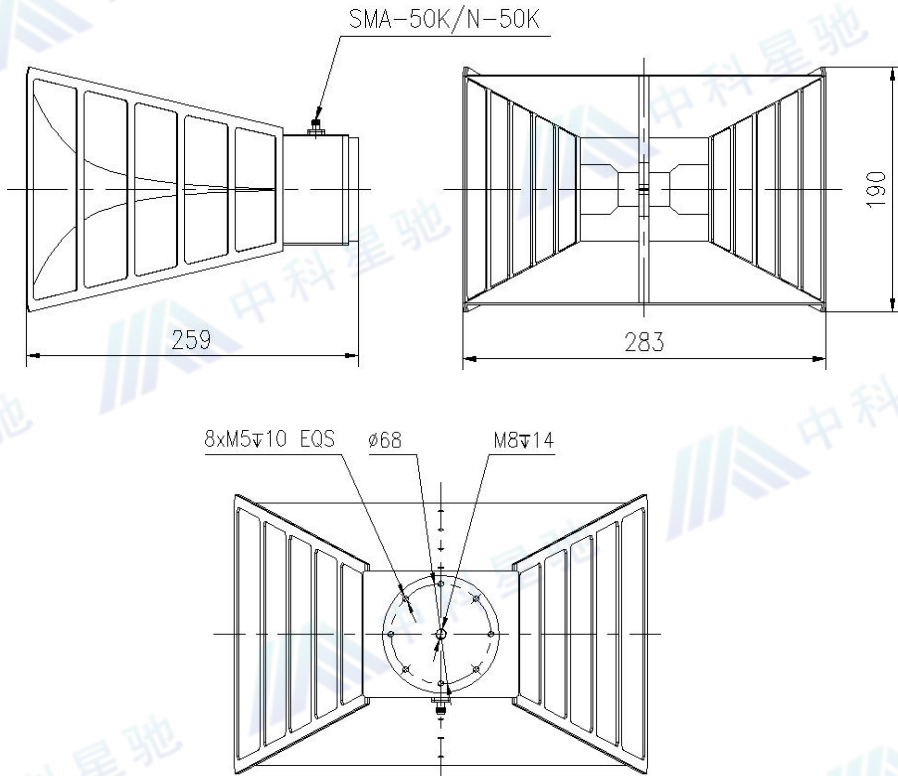

成都中科星驰科技有限公司

外形图: