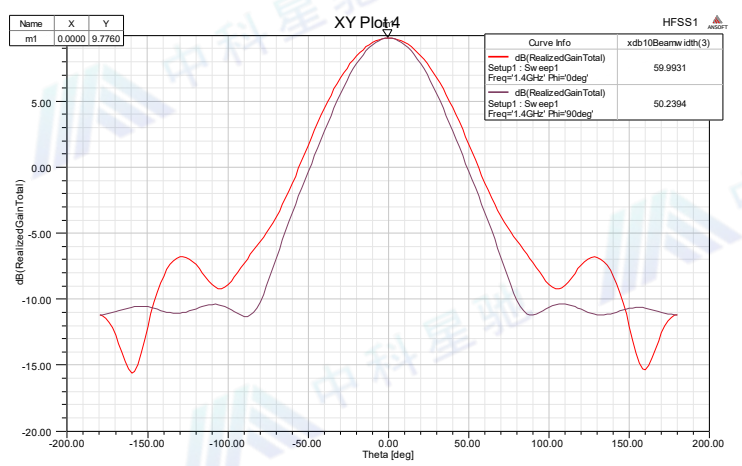

成都中科星驰科技有限公司

增益:

网站: www.a-microem.cn

邮箱: salesdirector@a-microem.com

座机: (+86) 028-89541190