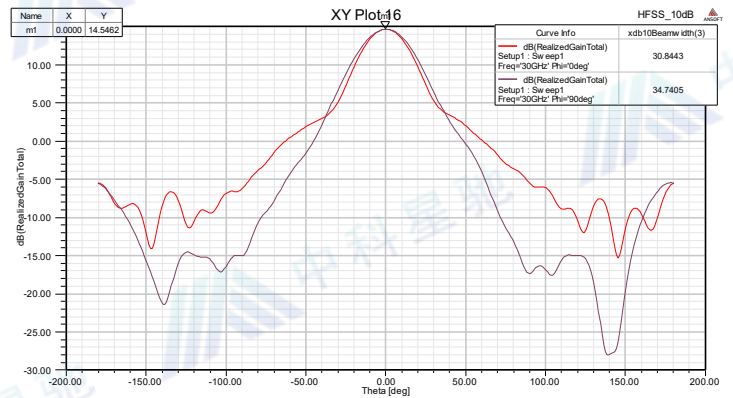

技术规格书

标准增益喇叭天线

项目	指标	单位
型号	ZK-KDLB180400	
频率	18-40	GHz
增益	10 典型值	dB
驻波	1.5 典型值	
极化方式	线极化	
接头	2.92mm-50K	
功率	20 最大	
材料	铝	
颜色	海灰色	
尺寸	54*23*19.5	mm

外形图: (尺寸:毫米)

成都中科星驰科技有限公司

驻波:

增益:

成都中科星驰科技有限公司