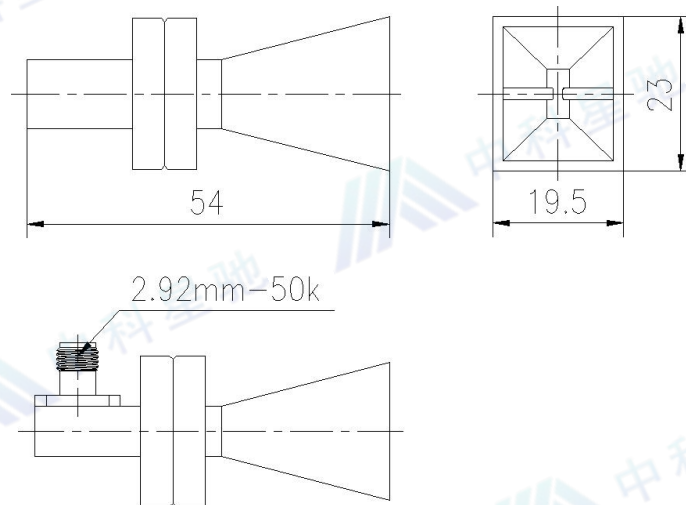

技术规格书

标准增益喇叭天线

项目	指标	单位
型号	ZK-KDLB180400	
频率	18-40	GHz
增益	10 典型值	dB
驻波	1.5 典型值	
极化方式	线极化	
接头	2.92mm-50K	
功率	20 最大	
材料	铝	
颜色	海灰色	
尺寸	54*23*19.5	mm

外形图: (尺寸:毫米)

成都中科星驰科技有限公司

驻波:

增益:

成都中科星驰科技有限公司