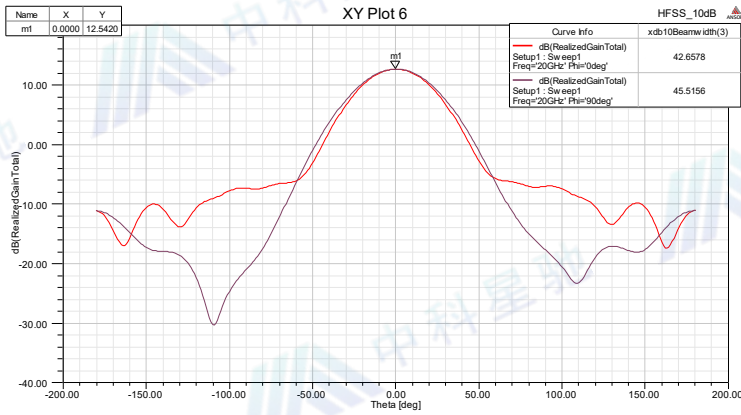

技术规格书

标准增益喇叭天线

项目	指标	单位
型号	ZK-KDLB180400	
频率	18-40	GHz
增益	10 典型值	dB
驻波	1.5 典型值	
极化方式	线极化	
接头	2.92mm-50K	
功率	20 最大	
材料	铝	
颜色	海灰色	
尺寸	54*23*19.5	mm

外形图: (尺寸:毫米)

成都中科星驰科技有限公司

驻波:

增益:

成都中科星驰科技有限公司