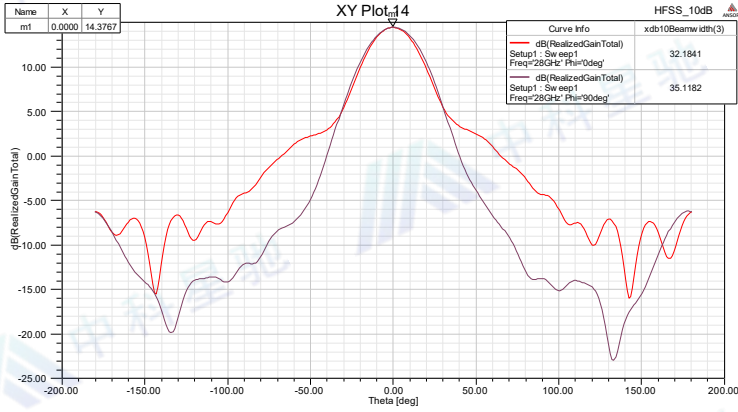

技术规格书

标准增益喇叭天线

项目	指标	单位
型号	ZK-KDLB180400	
频率	18-40	GHz
增益	10 典型值	dB
驻波	1.5 典型值	
极化方式	线极化	
接头	2.92mm-50K	
功率	20 最大	
材料	铝	
颜色	海灰色	
尺寸	54*23*19.5	mm

外形图: (尺寸:毫米)

成都中科星驰科技有限公司

驻波:

增益:

成都中科星驰科技有限公司