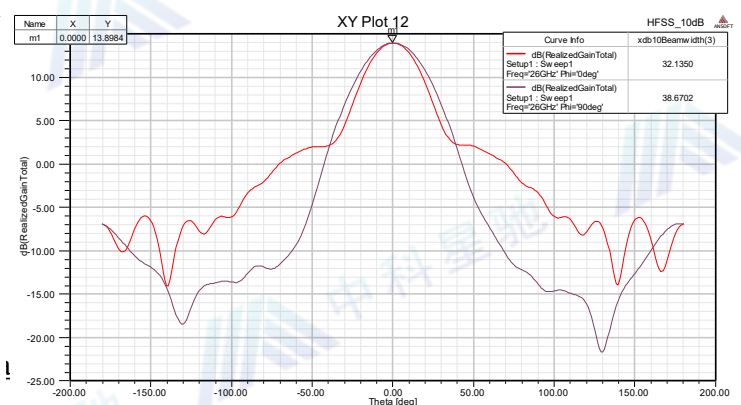

技术规格书

标准增益喇叭天线

项目	指标	单位
型号	ZK-KDLB180400	
频率	18-40	GHz
增益	10 典型值	dB
驻波	1.5 典型值	
极化方式	线极化	
接头	2.92mm-50K	
功率	20 最大	
材料	铝	
颜色	海灰色	
尺寸	54*23*19.5	mm

外形图: (尺寸:毫米)

成都中科星驰科技有限公司

驻波:

增益:

成都中科星驰科技有限公司