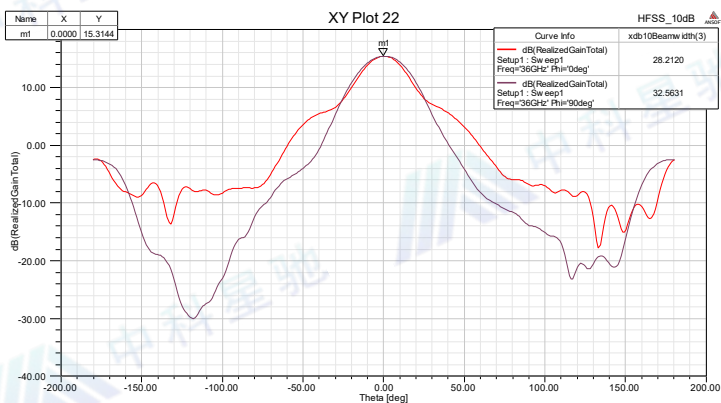

技术规格书

标准增益喇叭天线

项目	指标	单位
型号	ZK-KDLB180400	
频率	18-40	GHz
增益	10 典型值	dB
驻波	1.5 典型值	
极化方式	线极化	
接头	2.92mm-50K	
功率	20 最大	
材料	铝	
颜色	海灰色	
尺寸	54*23*19.5	mm

外形图: (尺寸:毫米)

成都中科星驰科技有限公司

驻波:

增益:

成都中科星驰科技有限公司