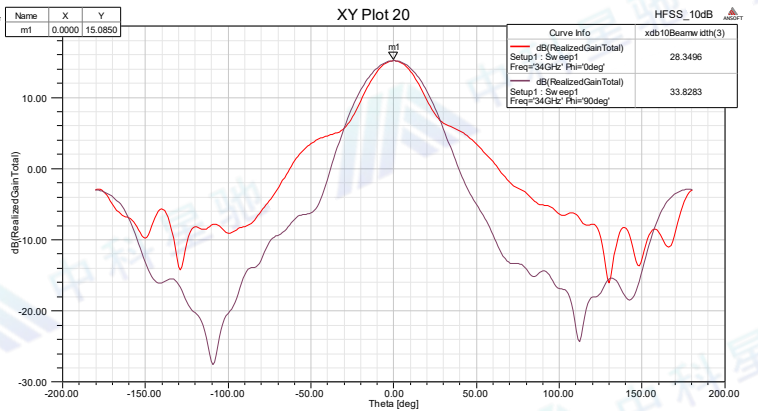

技术规格书

标准增益喇叭天线

项目	指标	单位
型号	ZK-KDLB180400	
频率	18-40	GHz
增益	10 典型值	dB
驻波	1.5 典型值	
极化方式	线极化	
接头	2.92mm-50K	
功率	20 最大	
材料	铝	
颜色	海灰色	
尺寸	54*23*19.5	mm

外形图: (尺寸:毫米)

成都中科星驰科技有限公司

驻波:

增益:

成都中科星驰科技有限公司