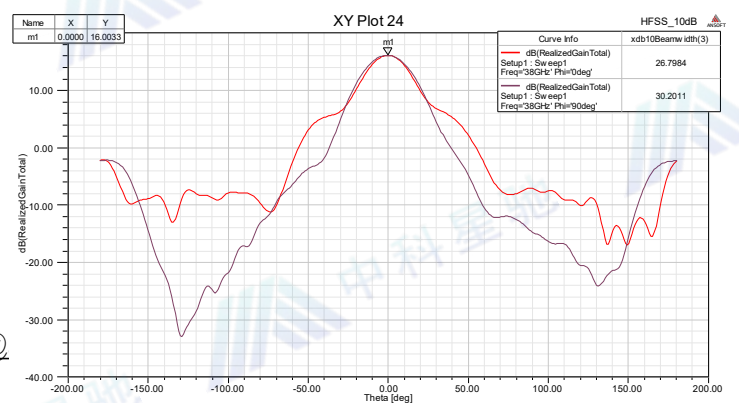

技术规格书

标准增益喇叭天线

项目	指标	单位
型号	ZK-KDLB180400	
频率	18-40	GHz
增益	10 典型值	dB
驻波	1.5 典型值	
极化方式	线极化	
接头	2.92mm-50K	
功率	20 最大	
材料	铝	
颜色	海灰色	
尺寸	54*23*19.5	mm

外形图: (尺寸:毫米)

成都中科星驰科技有限公司

驻波:

增益:

成都中科星驰科技有限公司