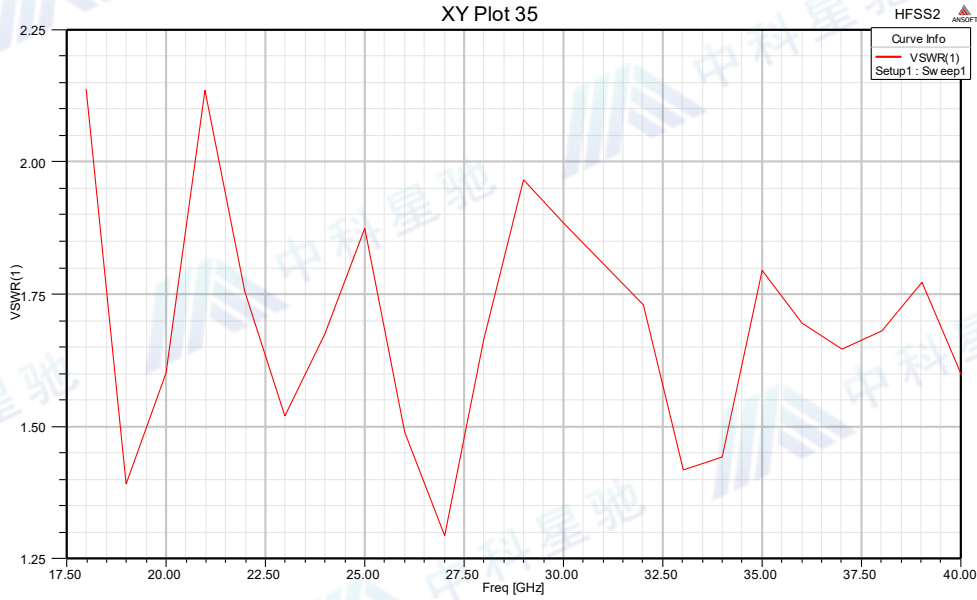

技术规格书

标准增益喇叭天线

项目	指标	单位
型号	ZK-KDLB180400	
频率	18-40	GHz
增益	10 典型值	dB
驻波	1.5 典型值	
极化方式	线极化	
接头	2.92mm-50K	
功率	20 最大	
材料	铝	
颜色	海灰色	
尺寸	54*23*19.5	mm

外形图: (尺寸:毫米)

成都中科星驰科技有限公司

驻波:

增益:

成都中科星驰科技有限公司