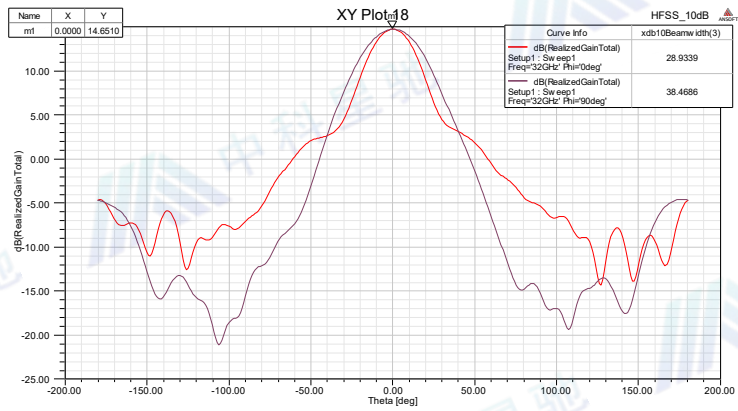

技术规格书

标准增益喇叭天线

项目	指标	单位
型号	ZK-KDLB180400	
频率	18-40	GHz
增益	10 典型值	dB
驻波	1.5 典型值	
极化方式	线极化	
接头	2.92mm-50K	
功率	20 最大	
材料	铝	
颜色	海灰色	
尺寸	54*23*19.5	mm

外形图: (尺寸:毫米)

成都中科星驰科技有限公司

驻波:

增益:

成都中科星驰科技有限公司