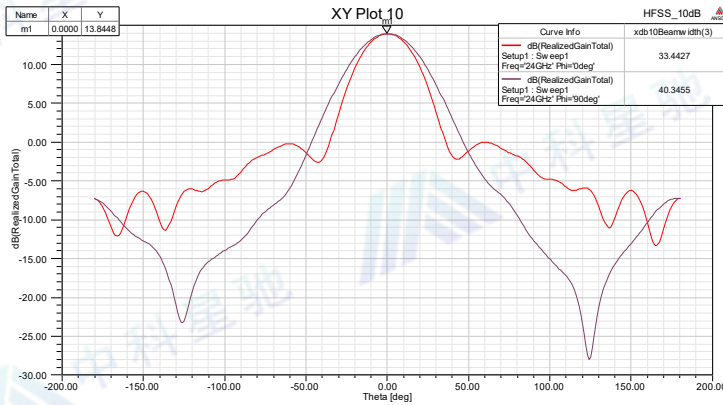

技术规格书

标准增益喇叭天线

项目	指标	单位
型号	ZK-KDLB180400	
频率	18-40	GHz
增益	10 典型值	dB
驻波	1.5 典型值	
极化方式	线极化	
接头	2.92mm-50K	
功率	20 最大	
材料	铝	
颜色	海灰色	
尺寸	54*23*19.5	mm

外形图: (尺寸:毫米)

成都中科星驰科技有限公司

驻波:

增益:

成都中科星驰科技有限公司