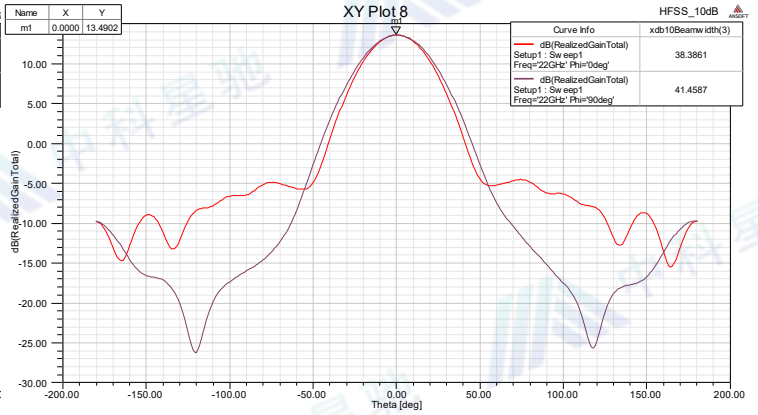

技术规格书

标准增益喇叭天线

项目	指标	单位
型号	ZK-KDLB180400	
频率	18-40	GHz
增益	10 典型值	dB
驻波	1.5 典型值	
极化方式	线极化	
接头	2.92mm-50K	
功率	20 最大	
材料	铝	
颜色	海灰色	
尺寸	54*23*19.5	mm

外形图: (尺寸:毫米)

成都中科星驰科技有限公司

驻波:

增益:

成都中科星驰科技有限公司